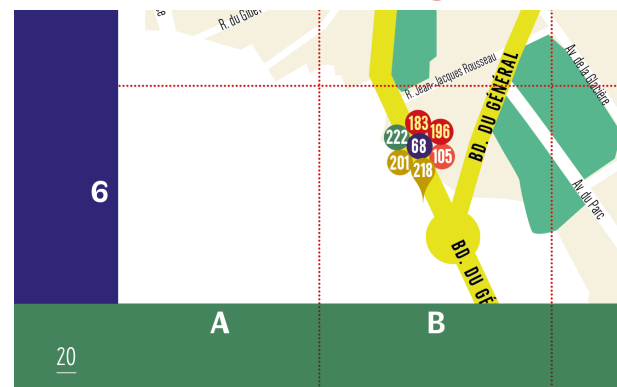

EXEMPLE CARTE **(W)**

SCULPTURE

183 ► **W-B6** - ACUTI - Les Ateliers d'Argenteuil + Art Contemporain/Installation
111 boulevard du Général Delambre, Argenteuil

Renseigné
sur la carte
à regarder

Localisation
sur la carte

Tous les ateliers sont précisés par une bulle de couleur, le N° sur le zoom où est repérée la ville permet de rechercher l'adresse précise dans la liste présentée par thématique et par ordre alphabétique.