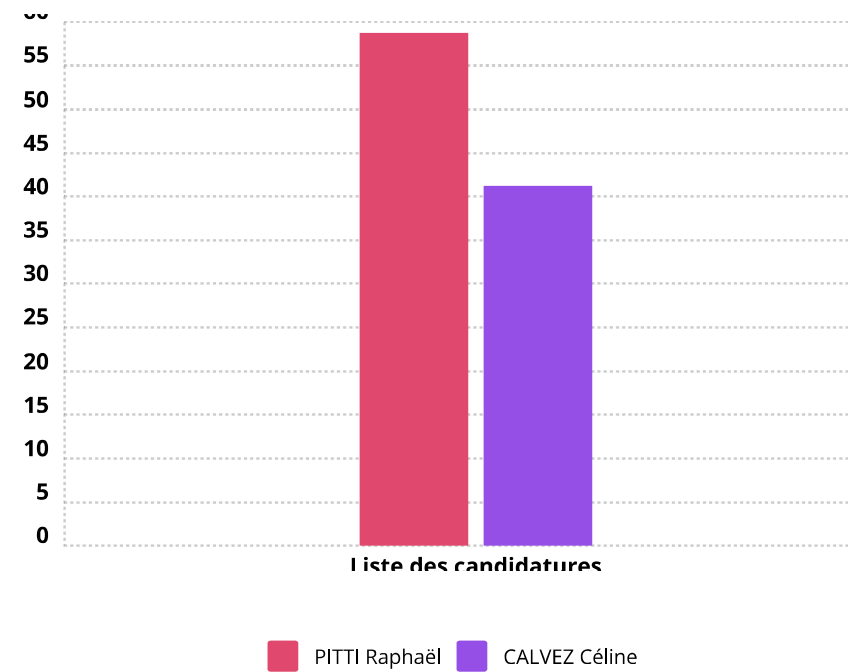

CLICHY
Élection des députés à l'Assemblée nationale 2024 (Circonscription : 92-05) du 07/07/2024 - Tour 2
BV 30 Mairie de Clichy
RESULTATS DÉFINITIFS

Candidature	Voix	%	
PITTI Raphaël	536	58,77 %	
CALVEZ Céline	376	41,23 %