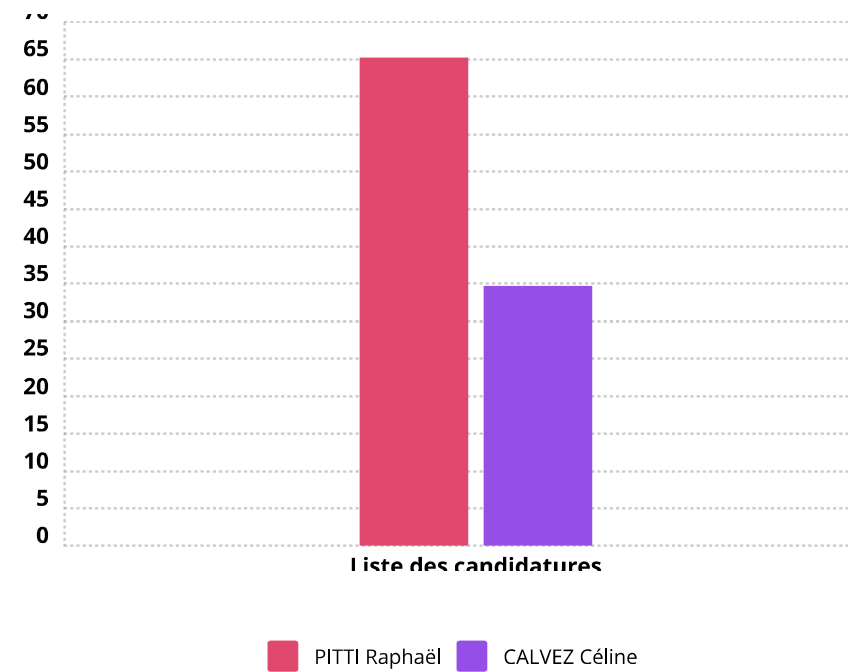

CLICHY
Élection des députés à l'Assemblée nationale 2024 (Circonscription : 92-05) du 07/07/2024 - Tour 2
BV 12 Foyer Gaston Roche
RESULTATS DÉFINITIFS

Candidature	Voix	%	
PITTI Raphaël	374	65,27 %	
CALVEZ Céline	199	34,73 %