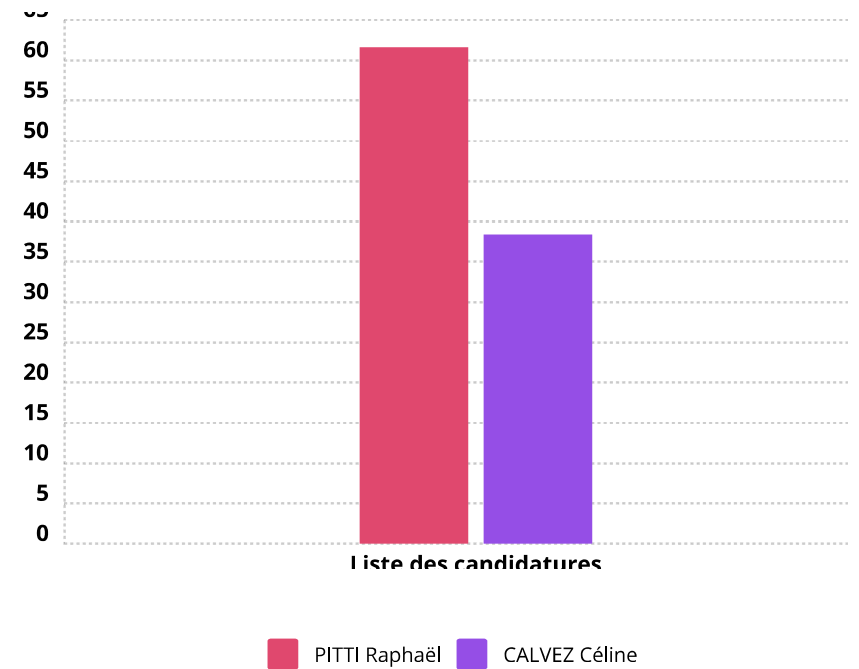

CLICHY
Élection des députés à l'Assemblée nationale 2024 (Circonscription : 92-05) du 07/07/2024 - Tour 2
BV 13 Ecole Victor Hugo mixte A
RESULTATS DÉFINITIFS

Candidature	Voix	%	
PITTI Raphaël	387	61,62 %	
CALVEZ Céline	241	38,38 %