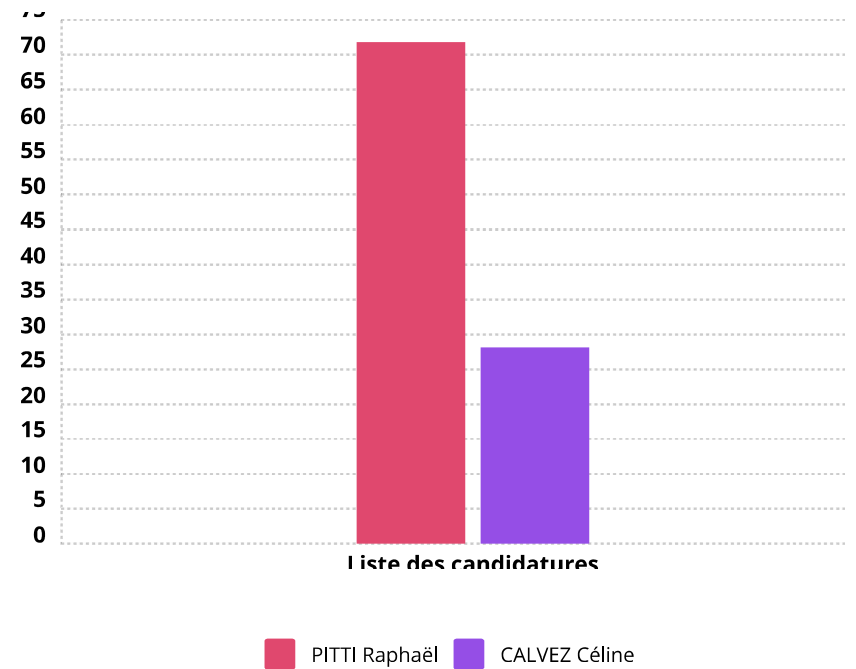

CLICHY
Élection des députés à l'Assemblée nationale 2024 (Circonscription : 92-05) du 07/07/2024 - Tour 2
BV 17 Ecole Jean Jaurès
RESULTATS DÉFINITIFS

Candidature	Voix	%	
PITTI Raphaël	503	71,86 %	
CALVEZ Céline	197	28,14 %