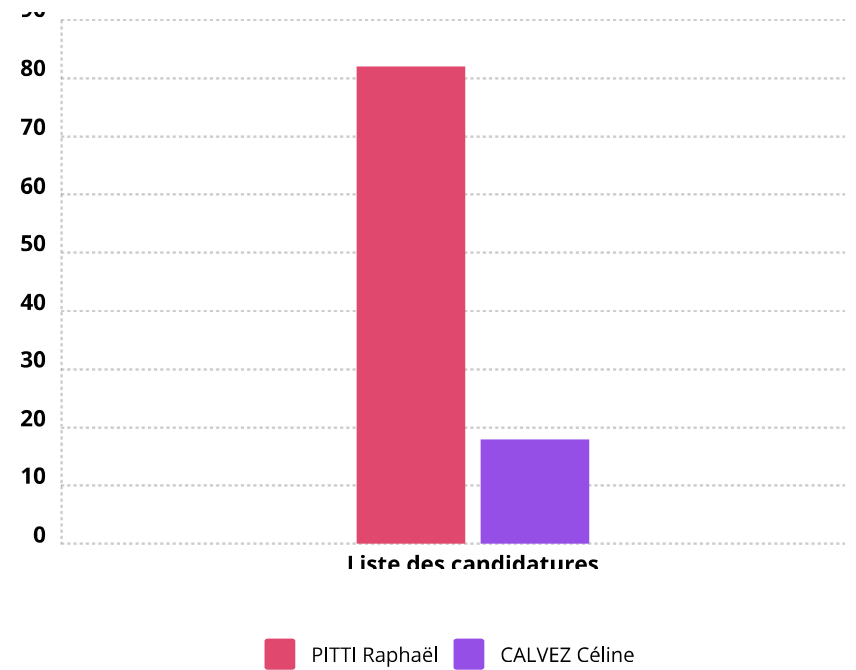

CLICHY
Élection des députés à l'Assemblée nationale 2024 (Circonscription : 92-05) du 07/07/2024 - Tour 2
BV 18 Ecole Jean Jaurès
RESULTATS DÉFINITIFS

Candidature	Voix	%	
PITTI Raphaël	398	82,06 %	
CALVEZ Céline	87	17,94 %