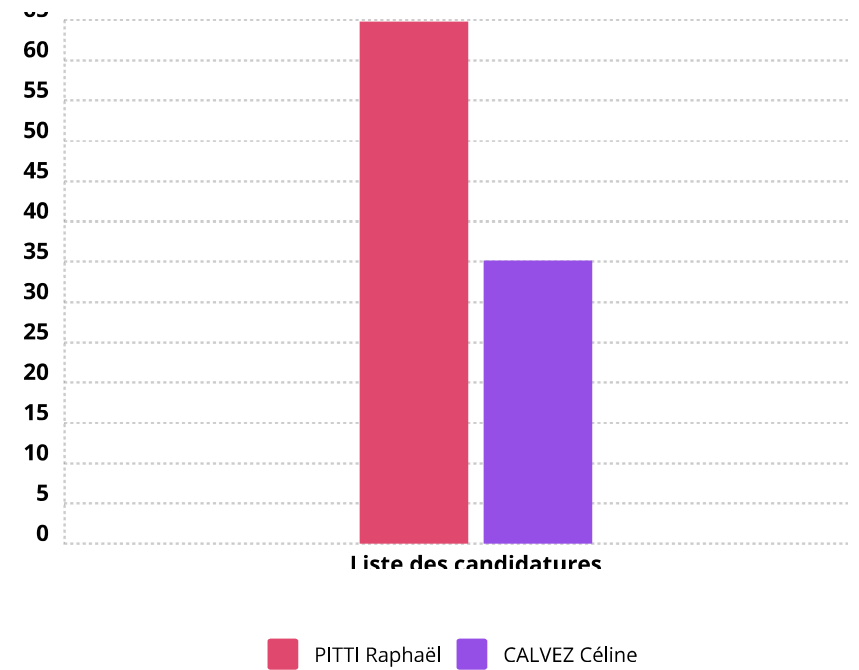

CLICHY
Élection des députés à l'Assemblée nationale 2024 (Circonscription : 92-05) du 07/07/2024 - Tour 2
BV 6 Ecole maternelle Mendès France
RESULTATS DÉFINITIFS

Candidature	Voix	%	
PITTI Raphaël	387	64,82 %	
CALVEZ Céline	210	35,18 %