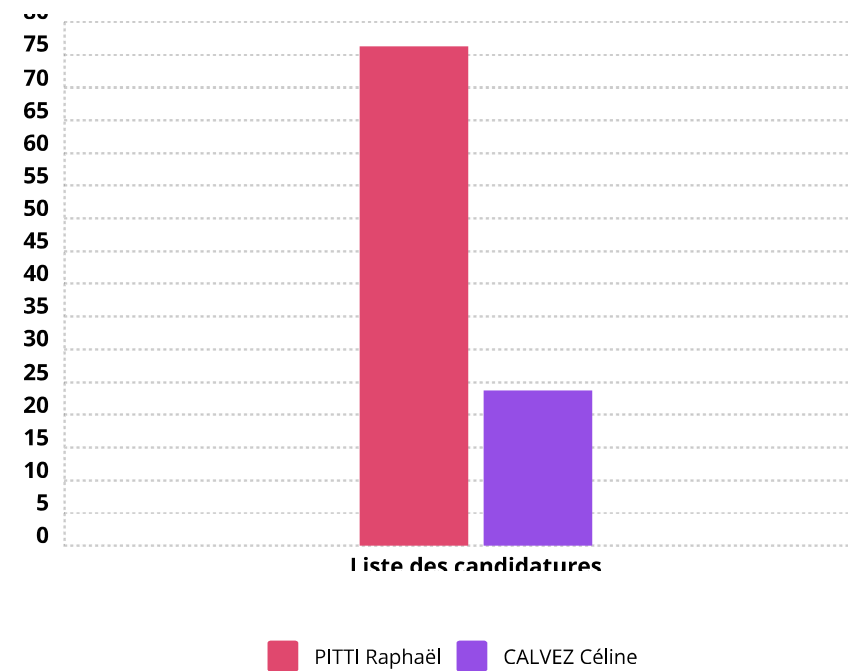

CLICHY
Élection des députés à l'Assemblée nationale 2024 (Circonscription : 92-05) du 07/07/2024 - Tour 2
BV 21 Ecole primaire CHANDON
RESULTATS DÉFINITIFS

Candidature	Voix	%	
PITTI Raphaël	357	76,28 %	
CALVEZ Céline	111	23,72 %