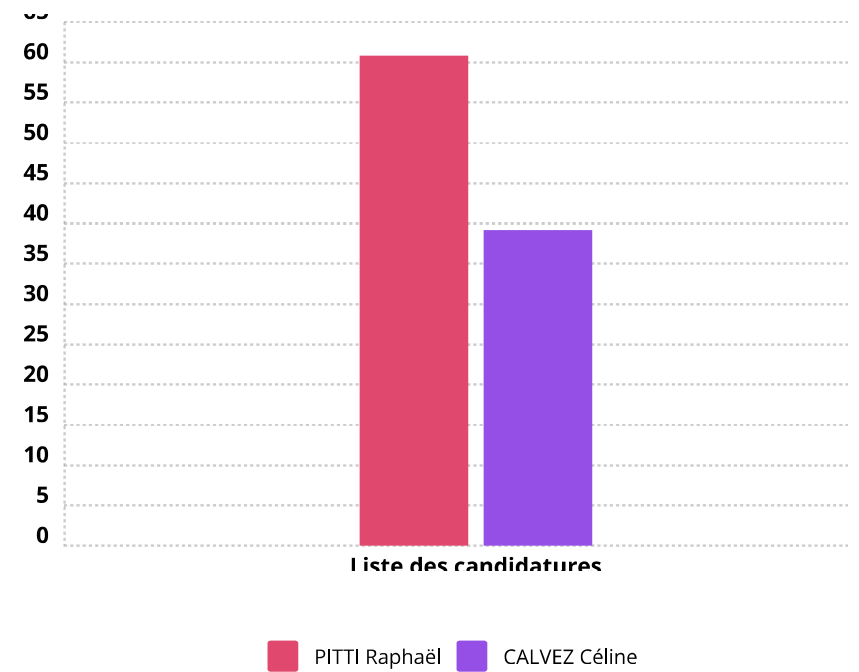

CLICHY
Élection des députés à l'Assemblée nationale 2024 (Circonscription : 92-05) du 07/07/2024 - Tour 2
BV 28 Ecole Maternelle Prèvert
RESULTATS DÉFINITIFS

Candidature	Voix	%	
PITTI Raphaël	399	60,82 %	
CALVEZ Céline	257	39,18 %