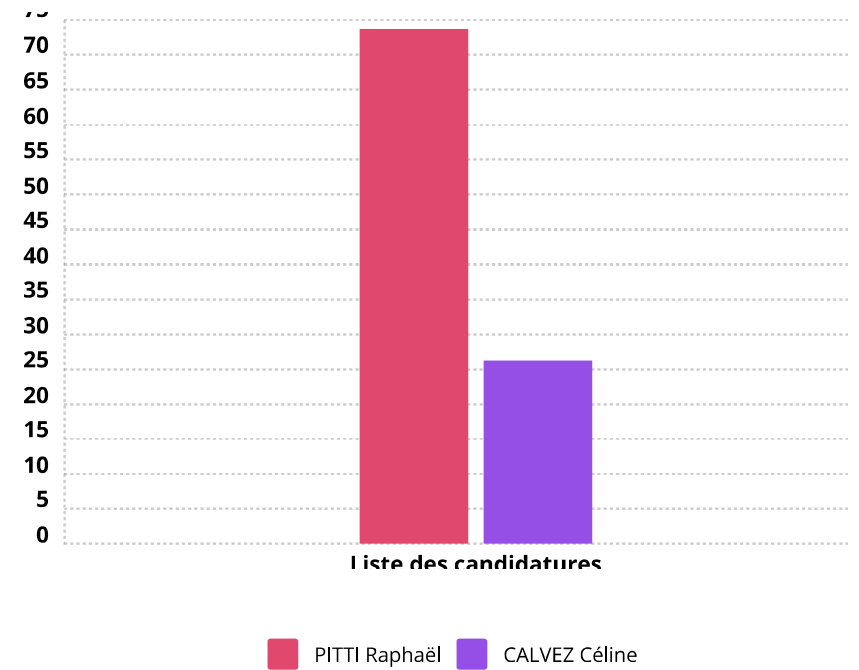

CLICHY
Élection des députés à l'Assemblée nationale 2024 (Circonscription : 92-05) du 07/07/2024 - Tour 2
BV 11 Ecole Maternelle Victor Hugo
RESULTATS DÉFINITIFS

Candidature	Voix	%	
PITTI Raphaël	365	73,74 %	
CALVEZ Céline	130	26,26 %