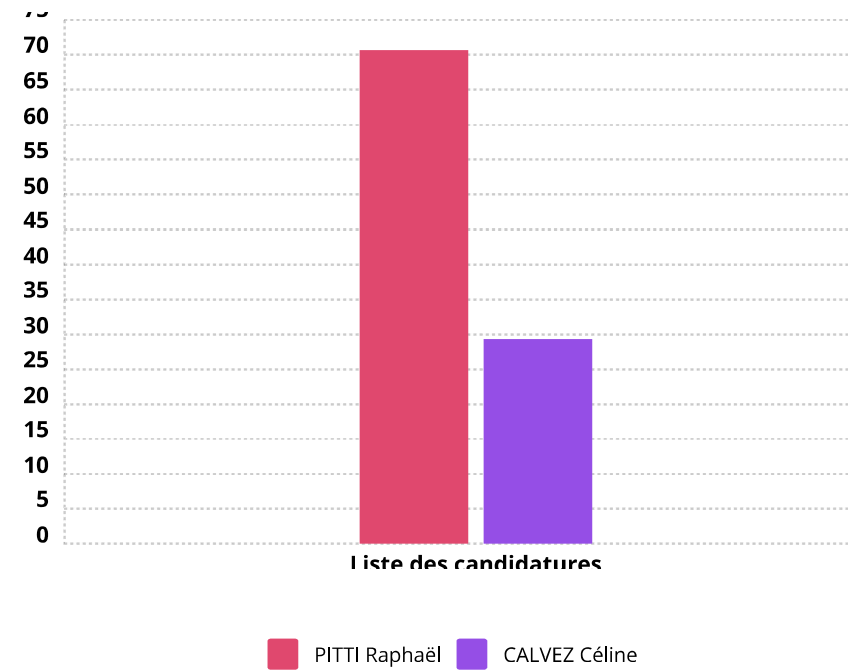

CLICHY
Élection des députés à l'Assemblée nationale 2024 (Circonscription : 92-05) du 07/07/2024 - Tour 2
BV 22 Ecole primaire CHANDON
RESULTATS DÉFINITIFS

Candidature	Voix	%	
PITTI Raphaël	557	70,69 %	
CALVEZ Céline	231	29,31 %