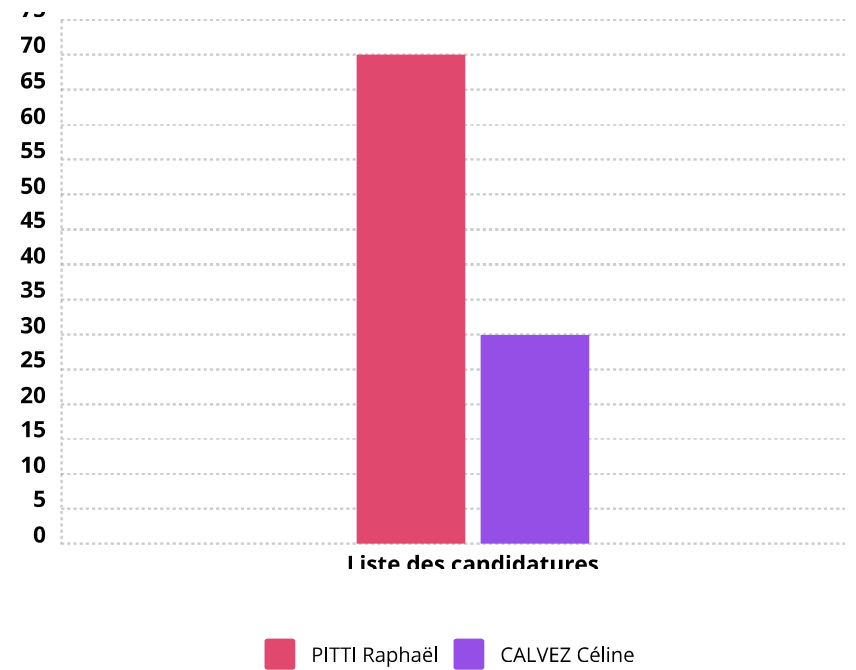

CLICHY
Élection des députés à l'Assemblée nationale 2024 (Circonscription : 92-05) du 07/07/2024 - Tour 2
BV 10 Ecole Victor Hugo mixte A
RESULTATS DÉFINITIFS

Candidature	Voix	%	
PITTI Raphaël	527	70,08 %	
CALVEZ Céline	225	29,92 %