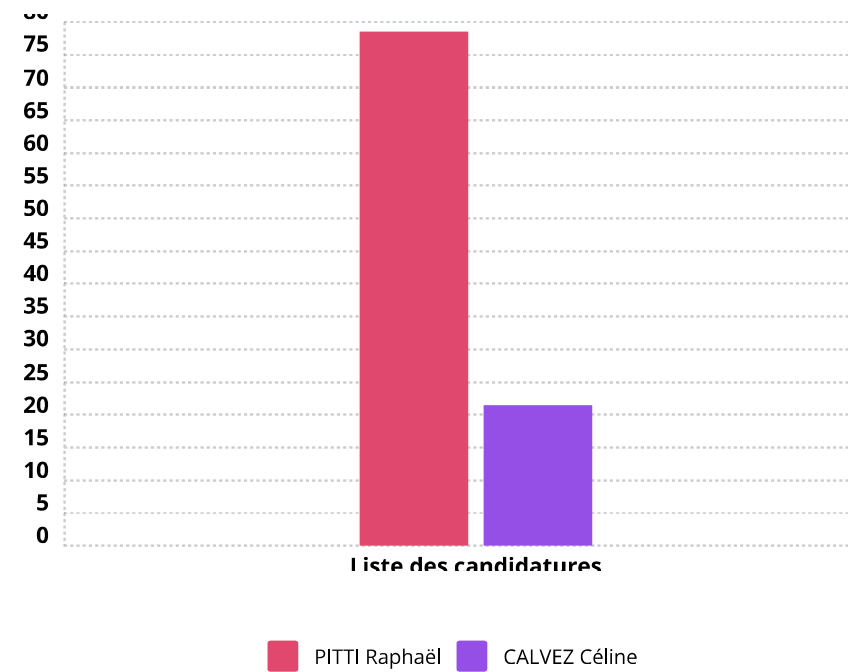

CLICHY
Élection des députés à l'Assemblée nationale 2024 (Circonscription : 92-05) du 07/07/2024 - Tour 2
BV 24 Gymnase Racine
RESULTATS DÉFINITIFS

Candidature	Voix	%	
PITTI Raphaël	450	78,53 %	
CALVEZ Céline	123	21,47 %