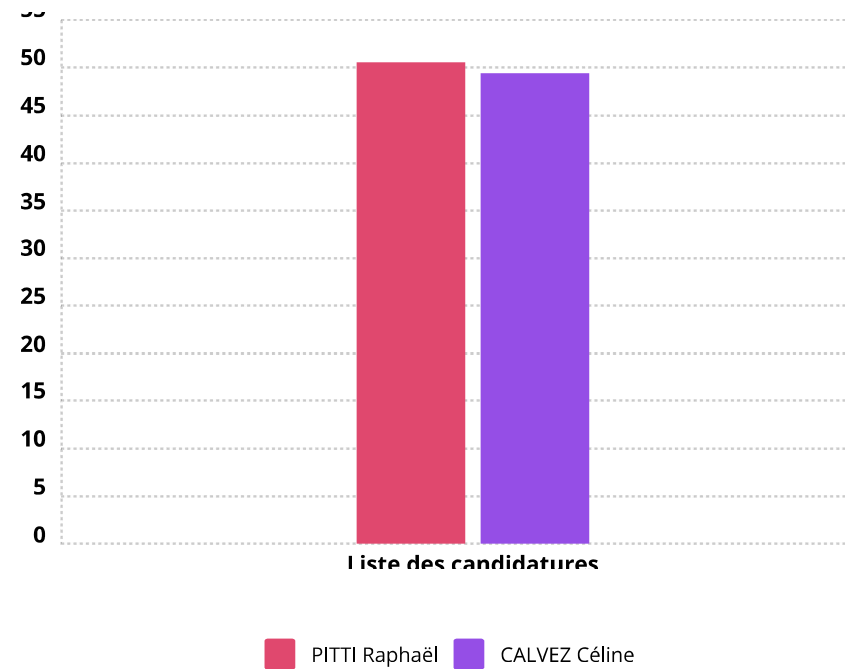

CLICHY
Élection des députés à l'Assemblée nationale 2024 (Circonscription : 92-05) du 07/07/2024 - Tour 2
BV 32 Ecole Maternelle Pasteur
RESULTATS DÉFINITIFS

Candidature	Voix	%	
PITTI Raphaël	362	50,56 %	
CALVEZ Céline	354	49,44 %