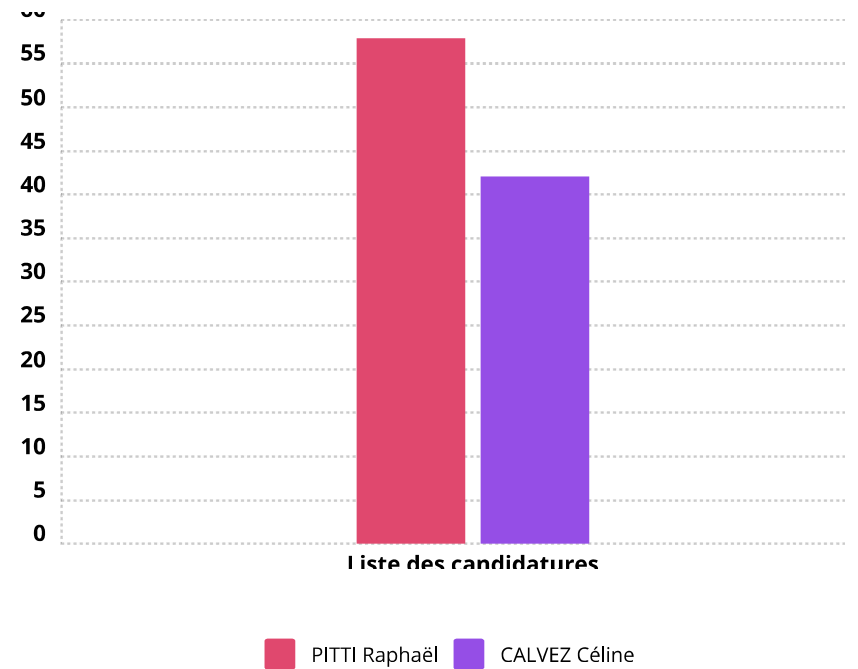

CLICHY
Élection des députés à l'Assemblée nationale 2024 (Circonscription : 92-05) du 07/07/2024 - Tour 2
BV 15 Gymnase Racine
RESULTATS DÉFINITIFS

Candidature	Voix	%	
PITTI Raphaël	333	57,91 %	
CALVEZ Céline	242	42,09 %