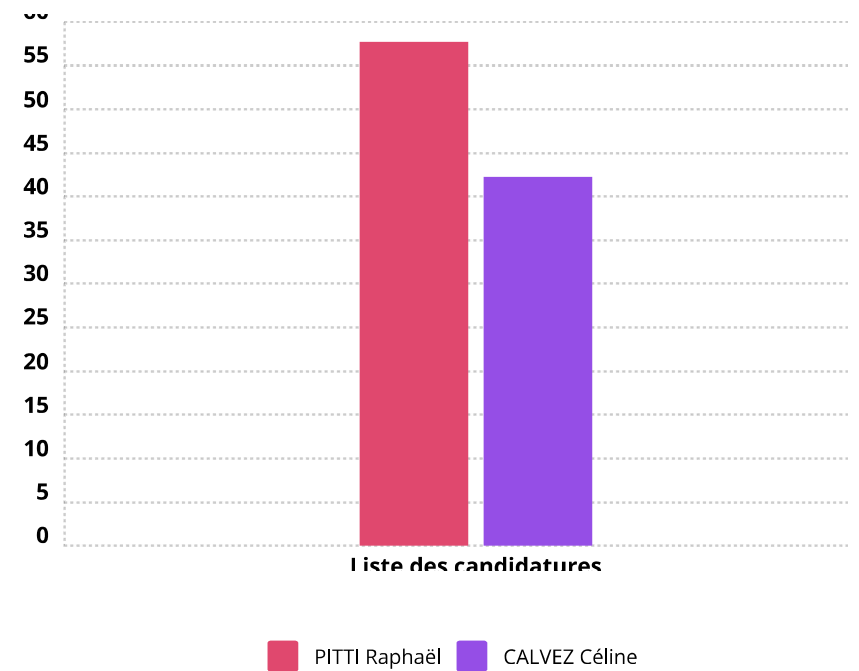

CLICHY
Élection des députés à l'Assemblée nationale 2024 (Circonscription : 92-05) du 07/07/2024 - Tour 2
BV 34 Gymnase Racine
RESULTATS DÉFINITIFS

Candidature	Voix	%	
PITTI Raphaël	142	57,72 %	
CALVEZ Céline	104	42,28 %