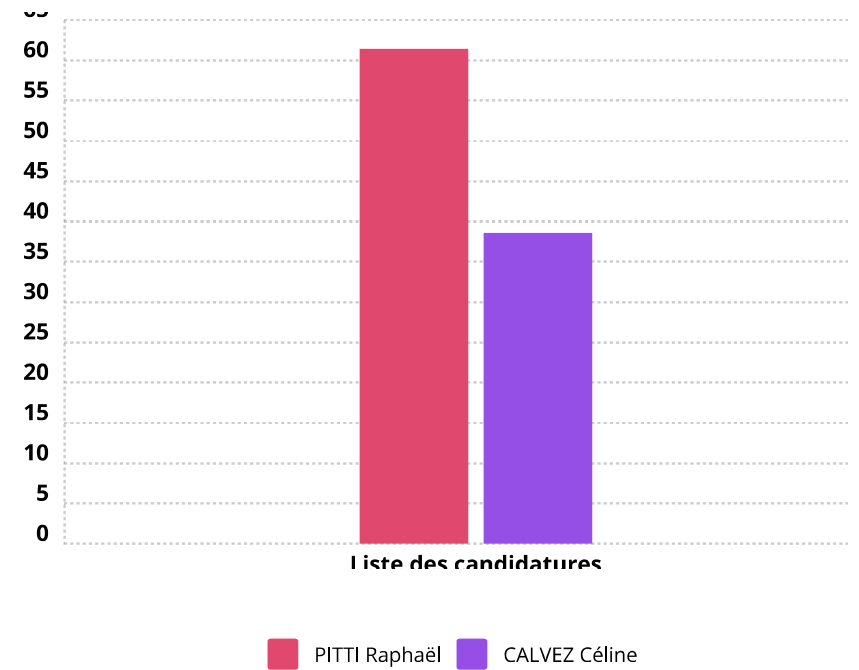

CLICHY
Élection des députés à l'Assemblée nationale 2024 (Circonscription : 92-05) du 07/07/2024 - Tour 2
BV 27 Ecole Pasteur mixte B
RESULTATS DÉFINITIFS

Candidature	Voix	%	
PITTI Raphaël	425	61,42 %	
CALVEZ Céline	267	38,58 %