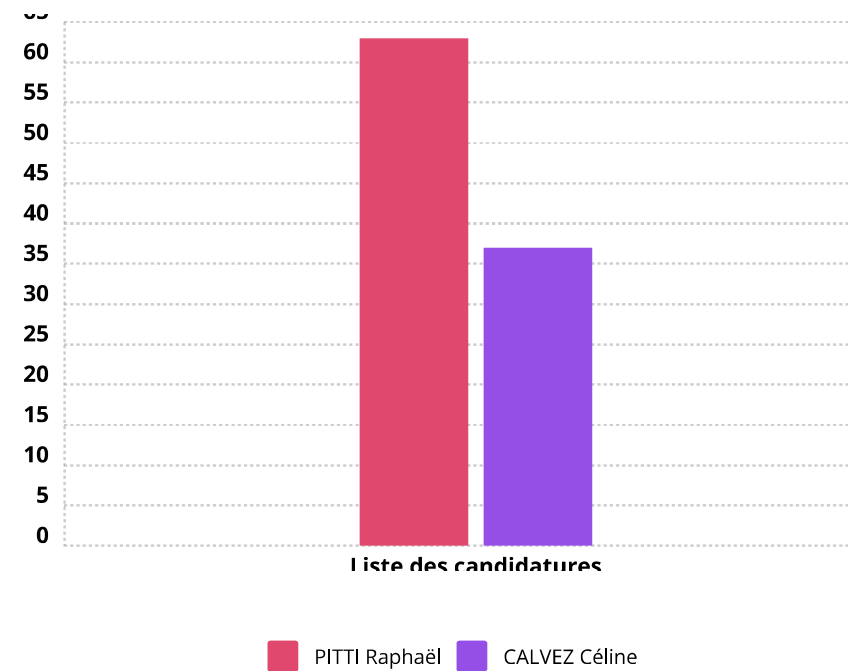

CLICHY
Élection des députés à l'Assemblée nationale 2024 (Circonscription : 92-05) du 07/07/2024 - Tour 2
BV 4 Maternelle Mendès France
RESULTATS DÉFINITIFS

Candidature	Voix	%	
PITTI Raphaël	332	63,00 %	
CALVEZ Céline	195	37,00 %