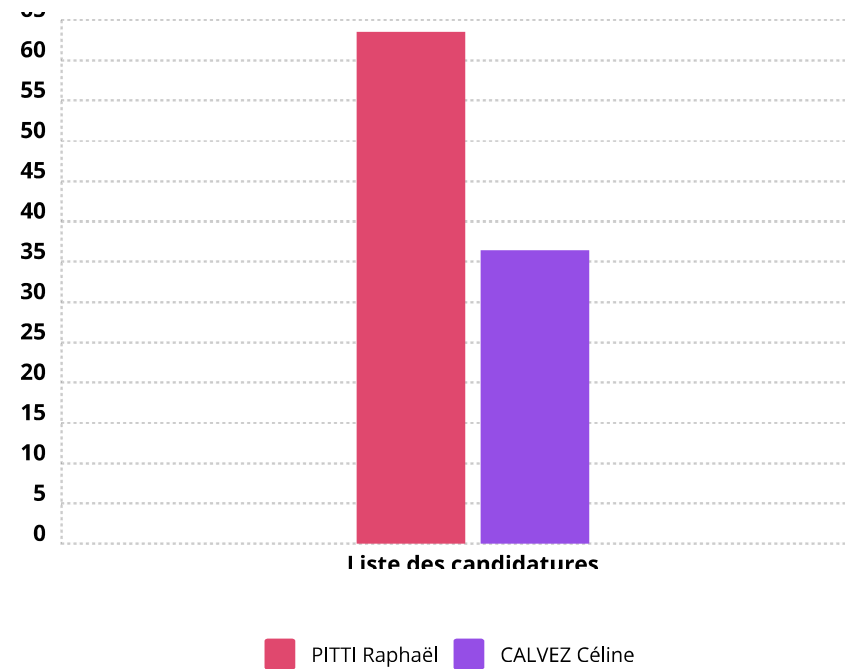

CLICHY
Élection des députés à l'Assemblée nationale 2024 (Circonscription : 92-05) du 07/07/2024 - Tour 2
BV 19 Pavillon Vendôme
RESULTATS DÉFINITIFS

Candidature	Voix	%	
PITTI Raphaël	375	63,56 %	
CALVEZ Céline	215	36,44 %