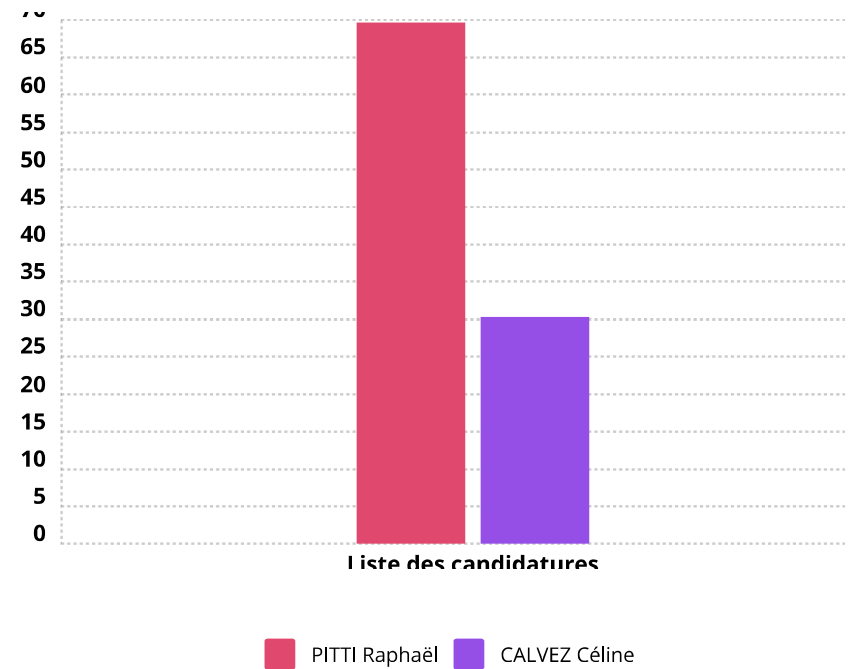

CLICHY
Élection des députés à l'Assemblée nationale 2024 (Circonscription : 92-05) du 07/07/2024 - Tour 2
BV 33 Ecole Maternelle Fournier
RESULTATS DÉFINITIFS

Candidature	Voix	%	
PITTI Raphaël	379	69,67 %	
CALVEZ Céline	165	30,33 %