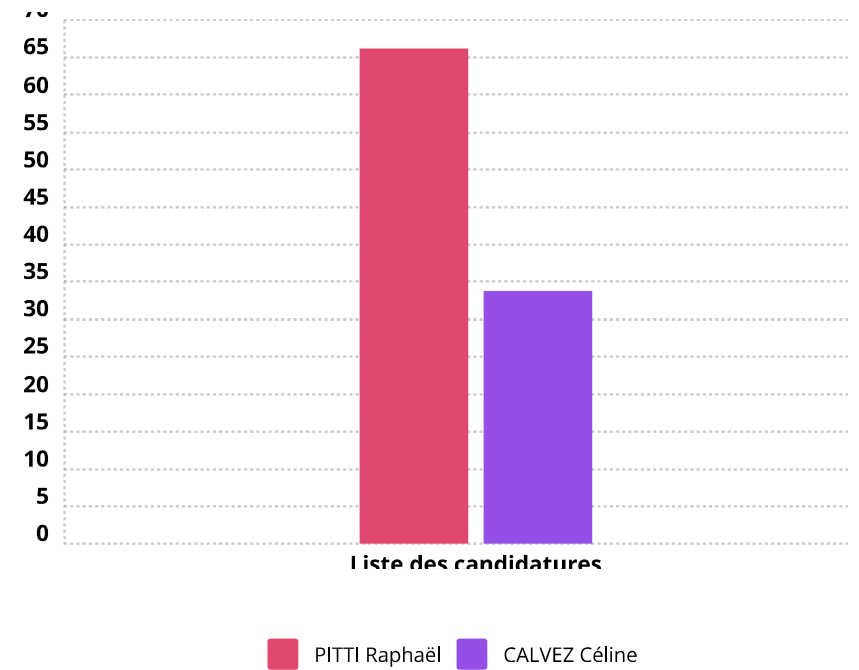

CLICHY
Élection des députés à l'Assemblée nationale 2024 (Circonscription : 92-05) du 07/07/2024 - Tour 2
BV 23 Gymnase Racine
RESULTATS DÉFINITIFS

Candidature	Voix	%	
PITTI Raphaël	323	66,19 %	
CALVEZ Céline	165	33,81 %