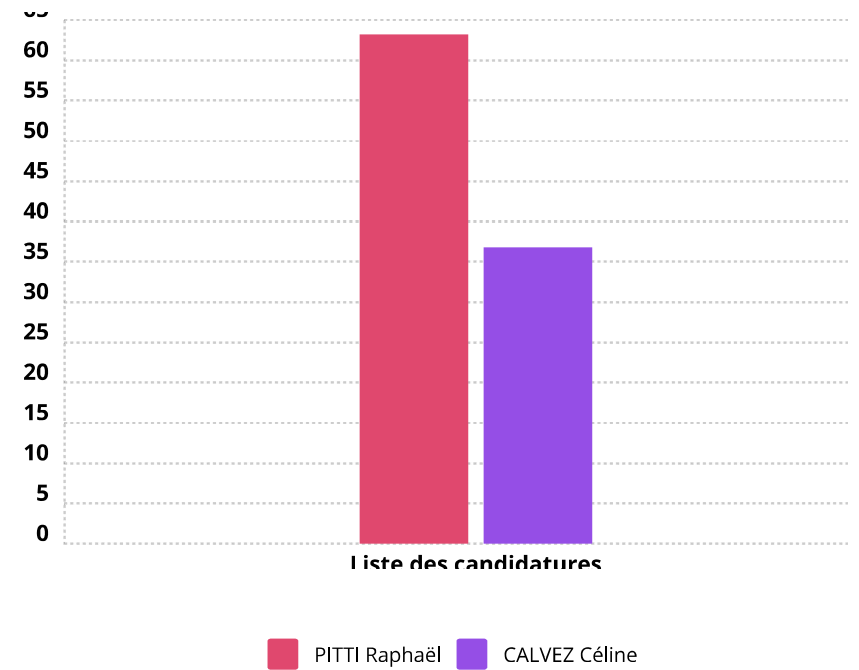

CLICHY
Élection des députés à l'Assemblée nationale 2024 (Circonscription : 92-05) du 07/07/2024 - Tour 2
BV 1 Mairie de Clichy
RESULTATS DÉFINITIFS

Candidature	Voix	%	
PITTI Raphaël	397	63,22 %	<div style="width: 63.22%; height: 10px; background-color: #e91e63;"></div>
CALVEZ Céline	231	36,78 %	<div style="width: 36.78%; height: 10px; background-color: #9c27b0;"></div>

CLICHY
Élection des députés à l'Assemblée nationale 2024 (Circonscription : 92-05) du 07/07/2024 - Tour 2
BV 2 Gymnase Henri Barbusse
RESULTATS DÉFINITIFS

Candidature	Voix	%	
PITTI Raphaël	365	57,84 %	<div style="width: 57.84%;"></div>
CALVEZ Céline	266	42,16 %	<div style="width: 42.16%;"></div>