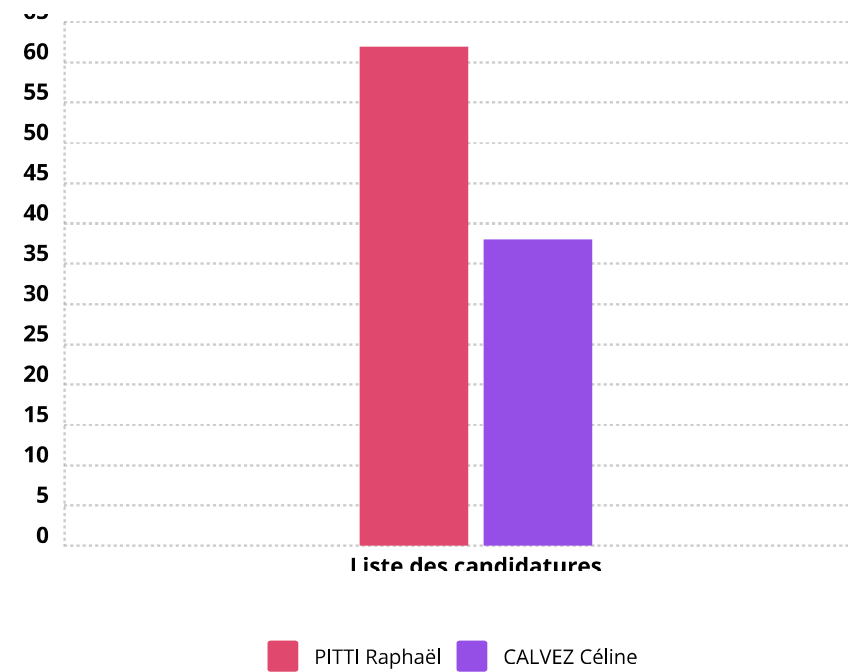

CLICHY
Élection des députés à l'Assemblée nationale 2024 (Circonscription : 92-05) du 07/07/2024 - Tour 2
BV 16 Ecole Maternelle Jean Jaurès
RESULTATS DÉFINITIFS

Candidature	Voix	%	
PITTI Raphaël	386	61,96 %	
CALVEZ Céline	237	38,04 %