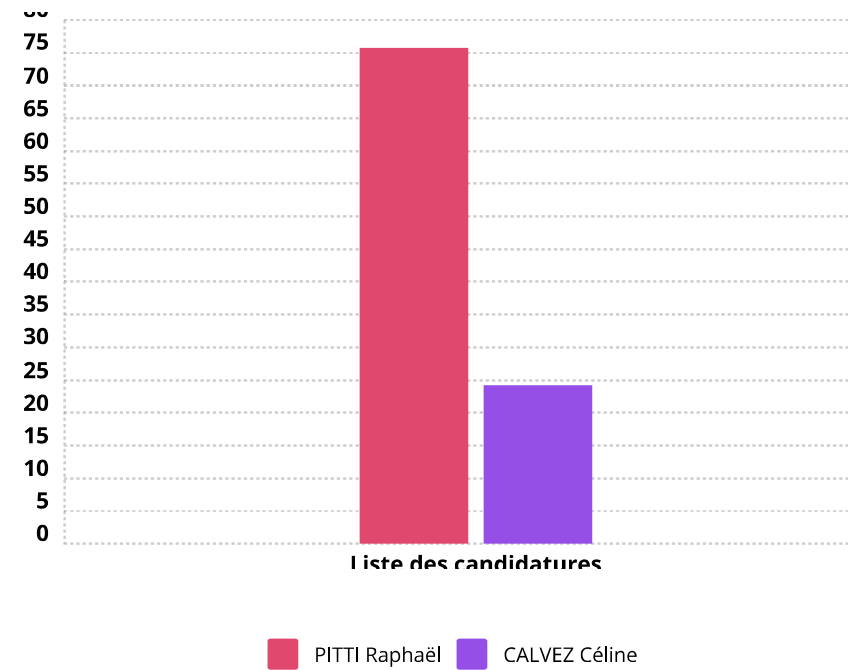

CLICHY
Élection des députés à l'Assemblée nationale 2024 (Circonscription : 92-05) du 07/07/2024 - Tour 2
BV 25 Gymnase Racine
RESULTATS DÉFINITIFS

Candidature	Voix	%	
PITTI Raphaël	419	75,77 %	
CALVEZ Céline	134	24,23 %