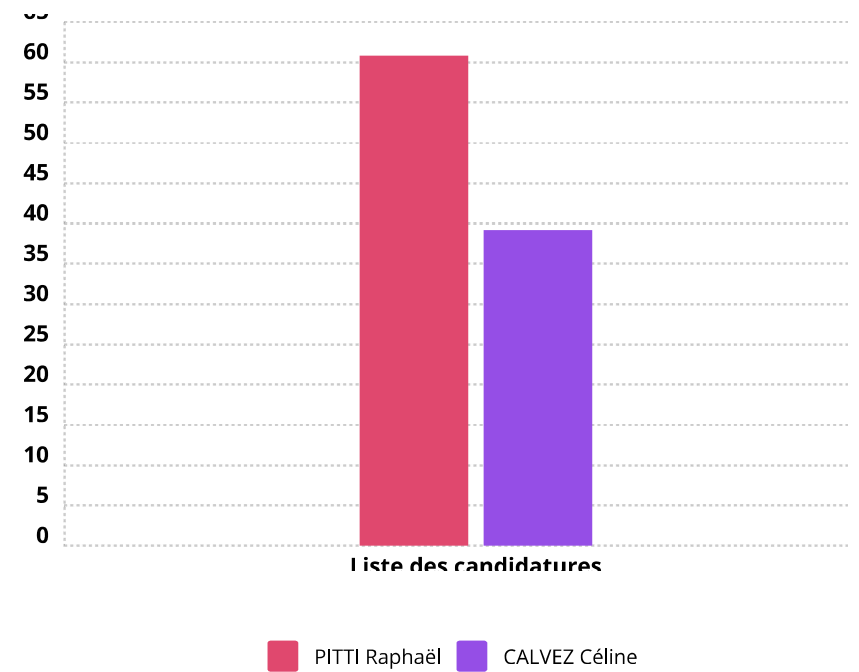

CLICHY
Élection des députés à l'Assemblée nationale 2024 (Circonscription : 92-05) du 07/07/2024 - Tour 2
BV 26 Ecole Pasteur mixte A
RESULTATS DÉFINITIFS

Candidature	Voix	%	
PITTI Raphaël	326	60,82 %	
CALVEZ Céline	210	39,18 %