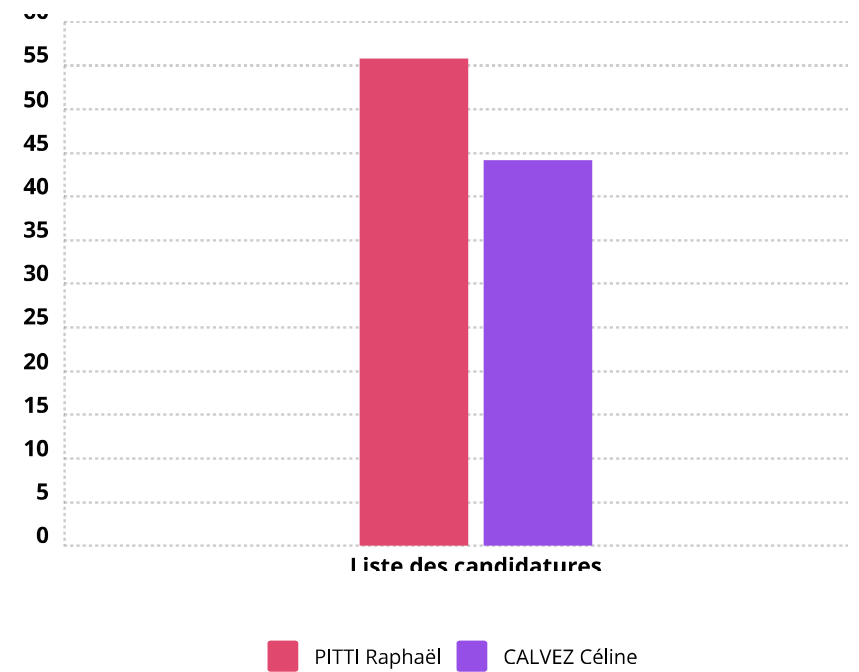

CLICHY
Élection des députés à l'Assemblée nationale 2024 (Circonscription : 92-05) du 07/07/2024 - Tour 2
BV 5 Ecole Jules Ferry mixte B
RESULTATS DÉFINITIFS

Candidature	Voix	%	
PITTI Raphaël	379	55,82 %	
CALVEZ Céline	300	44,18 %