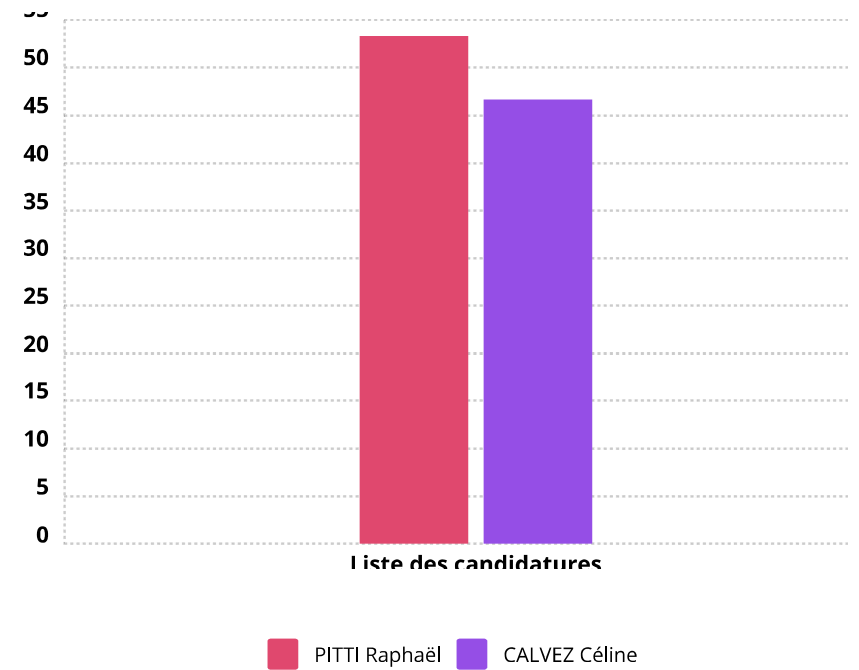

CLICHY
Élection des députés à l'Assemblée nationale 2024 (Circonscription : 92-05) du 07/07/2024 - Tour 2
BV 9 Ecole Victor Hugo mixte B
RESULTATS DÉFINITIFS

Candidature	Voix	%	
PITTI Raphaël	336	53,33 %	
CALVEZ Céline	294	46,67 %