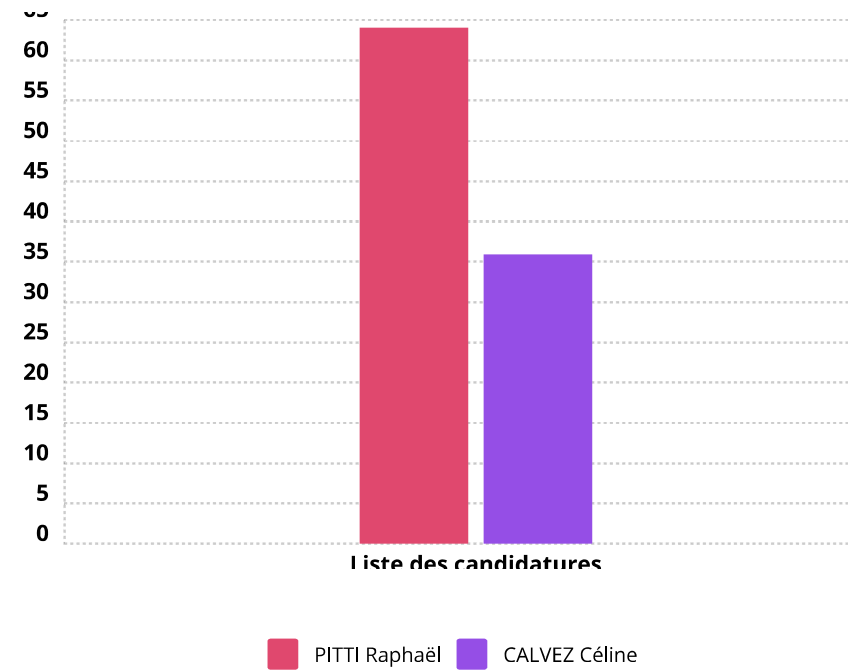

CLICHY
Élection des députés à l'Assemblée nationale 2024 (Circonscription : 92-05) du 07/07/2024 - Tour 2
BV 31 Ecole Gustave Eiffel
RESULTATS DÉFINITIFS

Candidature	Voix	%	
PITTI Raphaël	453	64,07 %	
CALVEZ Céline	254	35,93 %