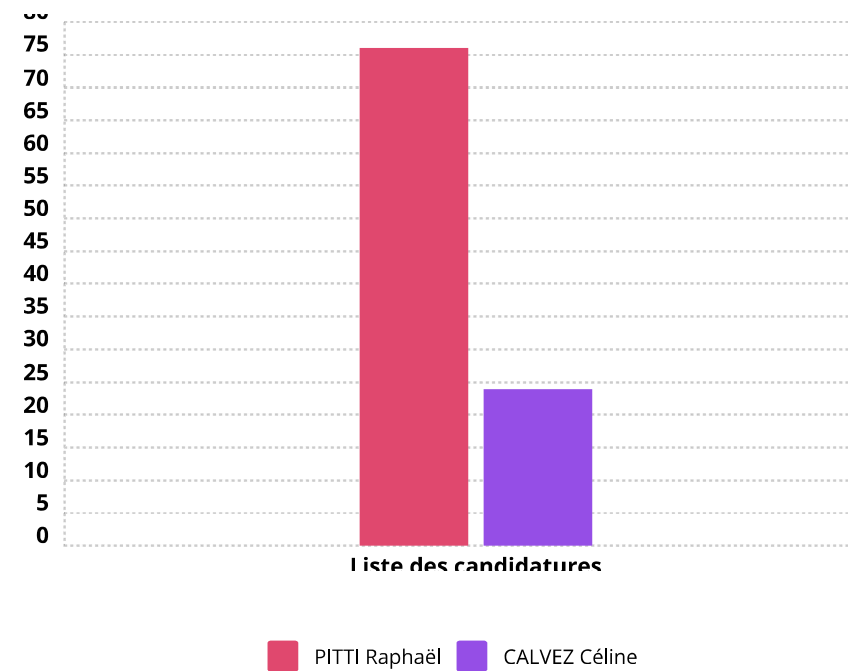

CLICHY
Élection des députés à l'Assemblée nationale 2024 (Circonscription : 92-05) du 07/07/2024 - Tour 2
BV 14 Ecole Maternelle Condorcet
RESULTATS DÉFINITIFS

Candidature	Voix	%	
PITTI Raphaël	340	76,06 %	
CALVEZ Céline	107	23,94 %