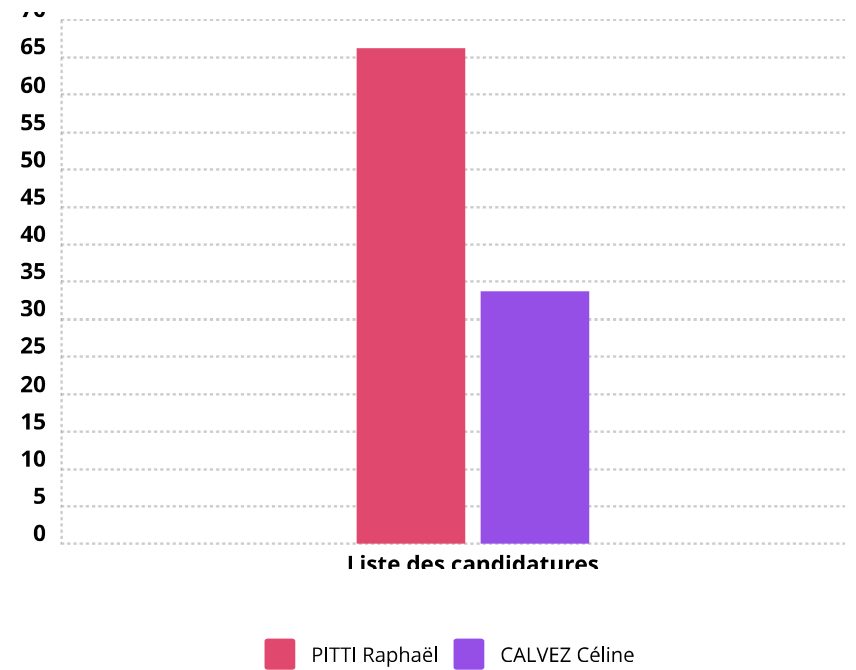

CLICHY
Élection des députés à l'Assemblée nationale 2024 (Circonscription : 92-05) du 07/07/2024 - Tour 2
BV 8 Espace Patrick VIÉ
RESULTATS DÉFINITIFS

Candidature	Voix	%	
PITTI Raphaël	481	66,25 %	
CALVEZ Céline	245	33,75 %