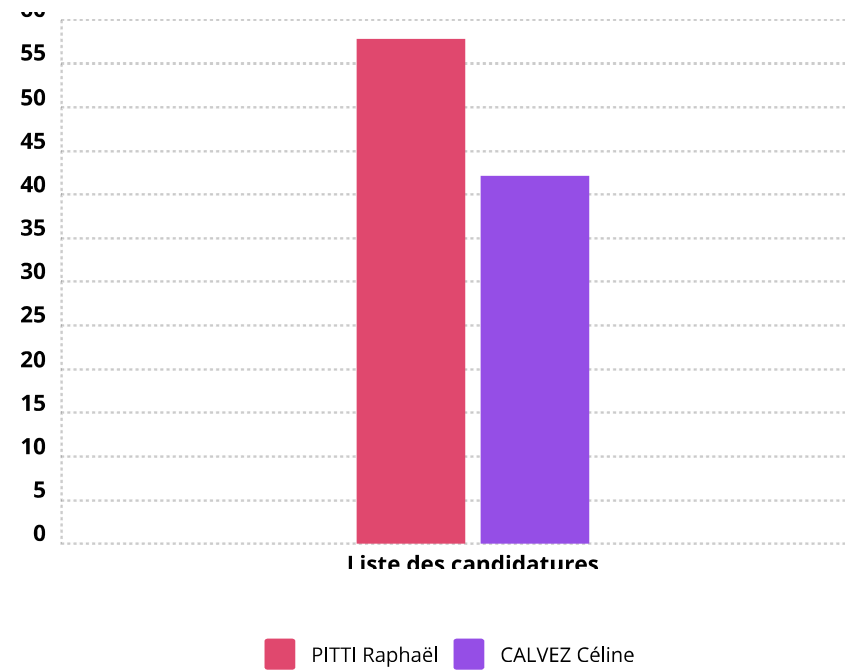

CLICHY
Élection des députés à l'Assemblée nationale 2024 (Circonscription : 92-05) du 07/07/2024 - Tour 2
BV 1 Mairie de Clichy
RESULTATS DÉFINITIFS

Candidature	Voix	%	
PITTI Raphaël	397	63,22 %	<div style="width: 63.22%; height: 10px; background-color: #e91e63;"></div>
CALVEZ Céline	231	36,78 %	<div style="width: 36.78%; height: 10px; background-color: #9c27b0;"></div>

CLICHY
Élection des députés à l'Assemblée nationale 2024 (Circonscription : 92-05) du 07/07/2024 - Tour 2
BV 2 Gymnase Henri Barbusse
RESULTATS DÉFINITIFS

Candidature	Voix	%	
PITTI Raphaël	365	57,84 %	<div style="width: 57.84%;"></div>
CALVEZ Céline	266	42,16 %	<div style="width: 42.16%;"></div>