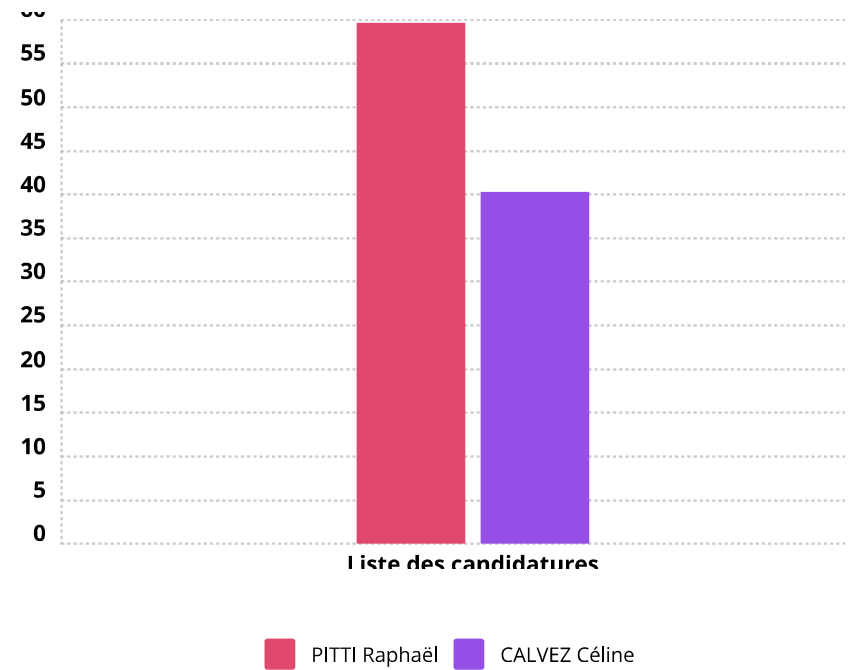

CLICHY
Élection des députés à l'Assemblée nationale 2024 (Circonscription : 92-05) du 07/07/2024 - Tour 2
BV 20 Ecole Jules Ferry Mixte A
RESULTATS DÉFINITIFS

Candidature	Voix	%	
PITTI Raphaël	364	59,67 %	
CALVEZ Céline	246	40,33 %