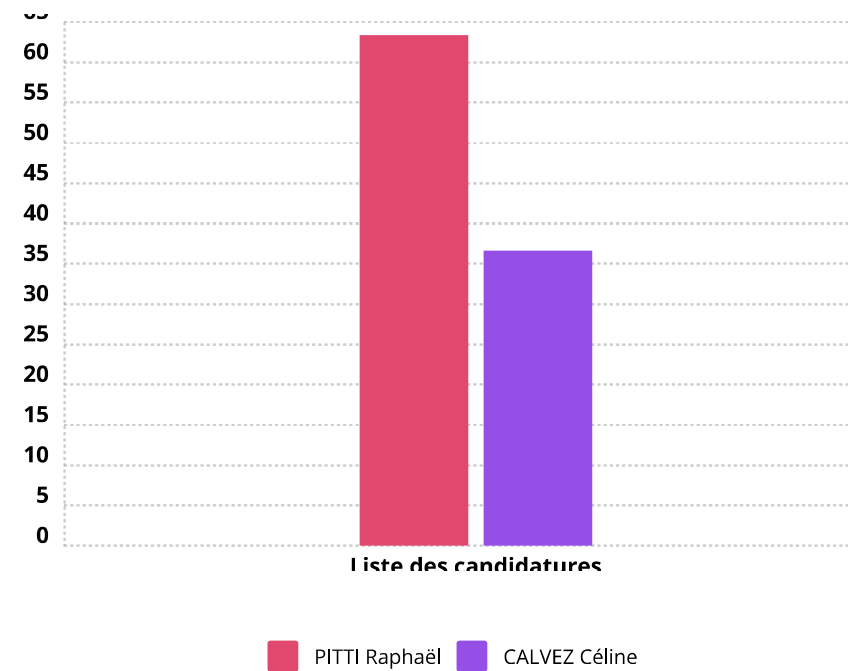

CLICHY
Élection des députés à l'Assemblée nationale 2024 (Circonscription : 92-05) du 07/07/2024 - Tour 2
BV 29 Ecole Maternelle Prèvert
RESULTATS DÉFINITIFS

Candidature	Voix	%	
PITTI Raphaël	410	63,37 %	
CALVEZ Céline	237	36,63 %