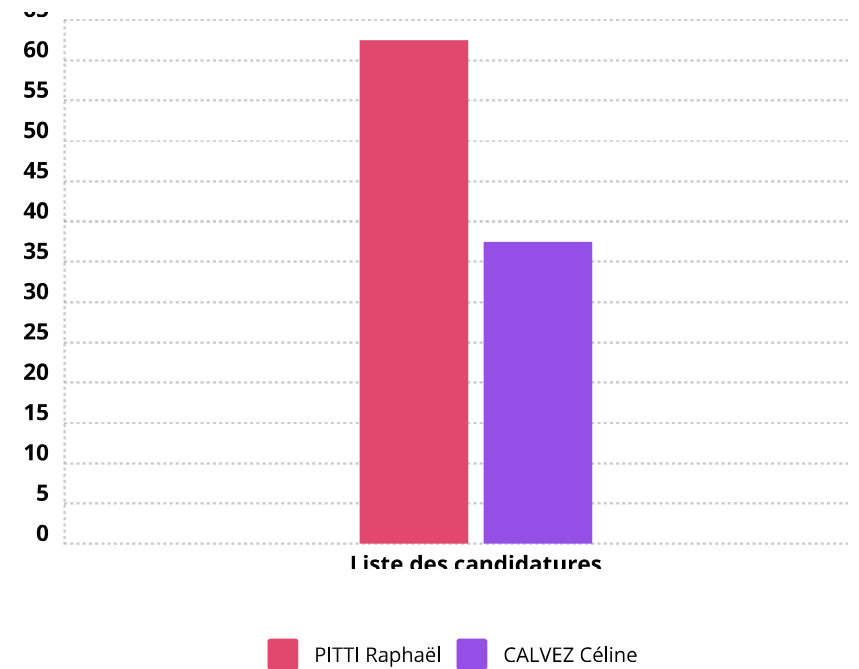

CLICHY
Élection des députés à l'Assemblée nationale 2024 (Circonscription : 92-05) du 07/07/2024 - Tour 2
BV 7 Ecole Léopold Sedar Senghor
RESULTATS DÉFINITIFS

Candidature	Voix	%	
PITTI Raphaël	447	62,52 %	
CALVEZ Céline	268	37,48 %