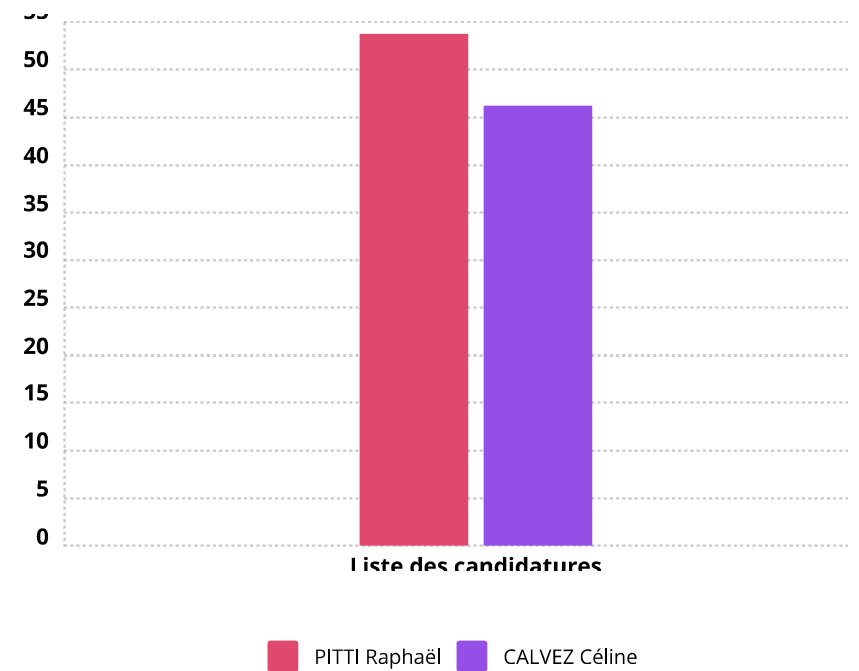

CLICHY
Élection des députés à l'Assemblée nationale 2024 (Circonscription : 92-05) du 07/07/2024 - Tour 2
BV 3 Ecole Jules Ferry Mixte A
RESULTATS DÉFINITIFS

Candidature	Voix	%	
PITTI Raphaël	328	53,77 %	
CALVEZ Céline	282	46,23 %